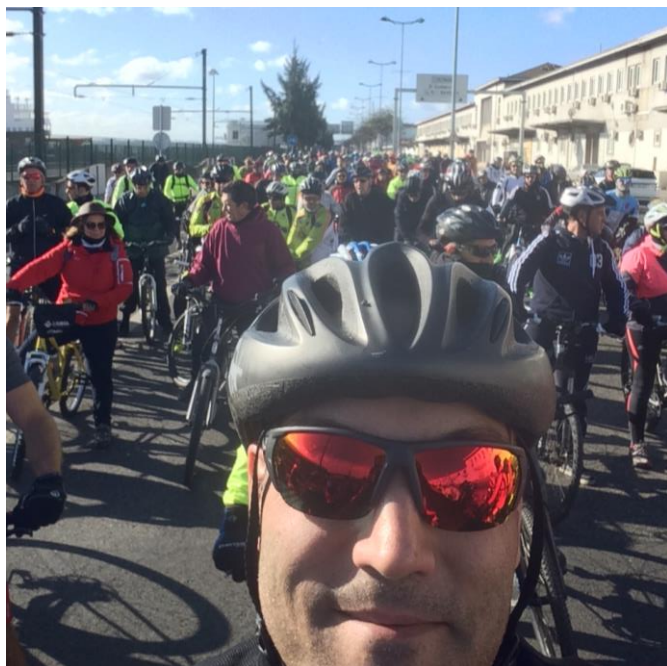

Inicie o Ano a Pedalar 2018